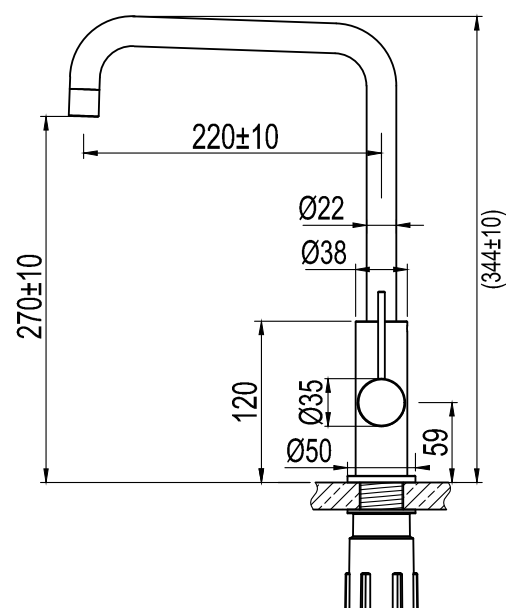

Typgodkännande
nr: 1354 - 1356

LAVABO APS

Fløjbjergvej 52 - DK-6580 Vamdrup - +45 7555 8866
info@lavabo.dk - www.lavabo.dk